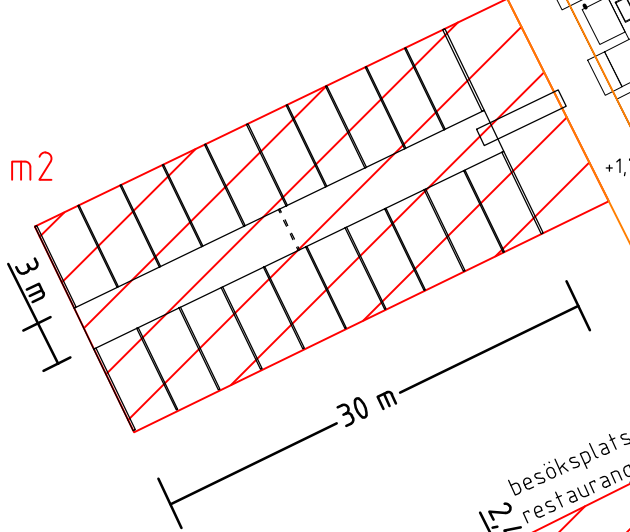

SALTÖBRON

300 m²

KAJPROMENAD

525 m²

BOSTADSGÅRD

SALTÖSUND

125 m²

+2,5

850 m²

Kilströmskajen

31 32 21

Krister Hornsgatan

TOTALT 2625 m²

8

2

3

SKALA 1:500 (A3)