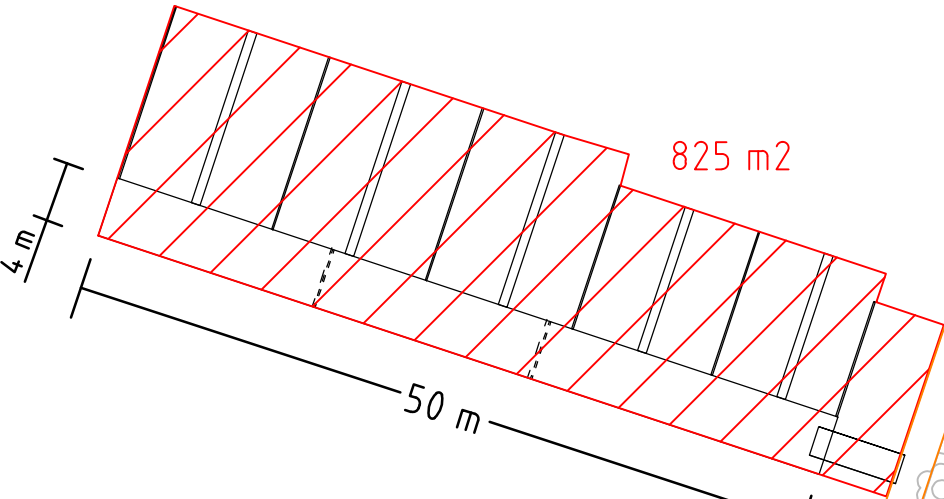

825 m²

13

14

12

107

FYLGIA

SKALA 1:500 (A3)