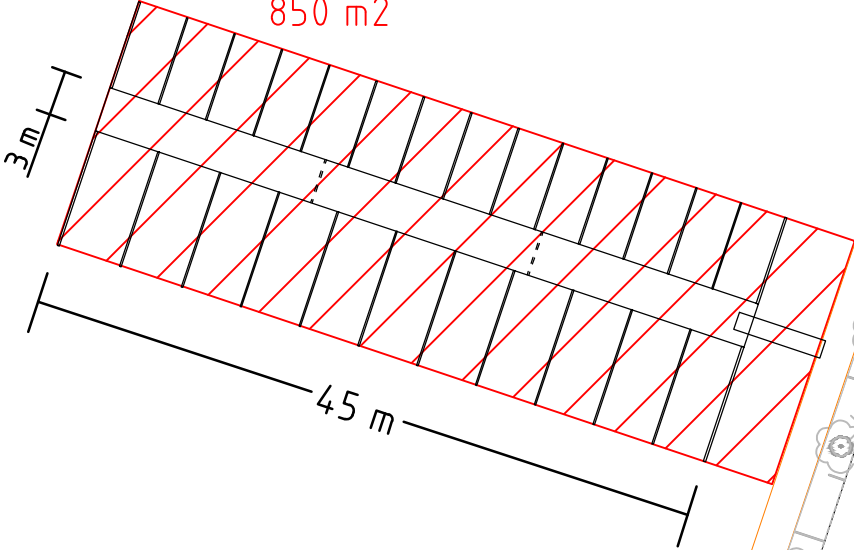

SALTÖBRON

300 m²

KAJPROMENAD

525 m²

BOSTADSGÅRD

SALTÖSUND

125 m²

+2,5

850 m²

Kilströmskajen

31 32 21

Krister Hornsgatan

TOTALT 2625 m²

8

2

3

SKALA 1:500 (A3)