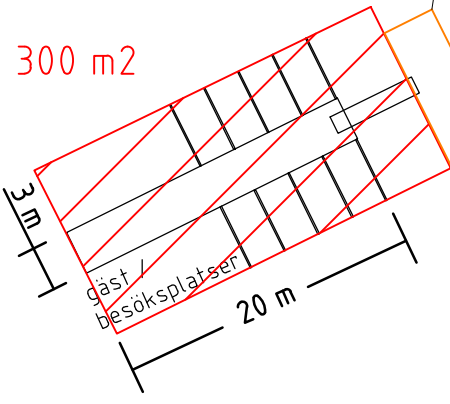

SALTÖBRON

300 m²

KAJPROMENAD

525 m²

BOSTADSGÅRD

SALTÖSUND

125 m²

+2,5

850 m²

Kilströmskajen

31 32 21

Krister Hornsgatan

TOTALT 2625 m²

8

2

3

SKALA 1:500 (A3)