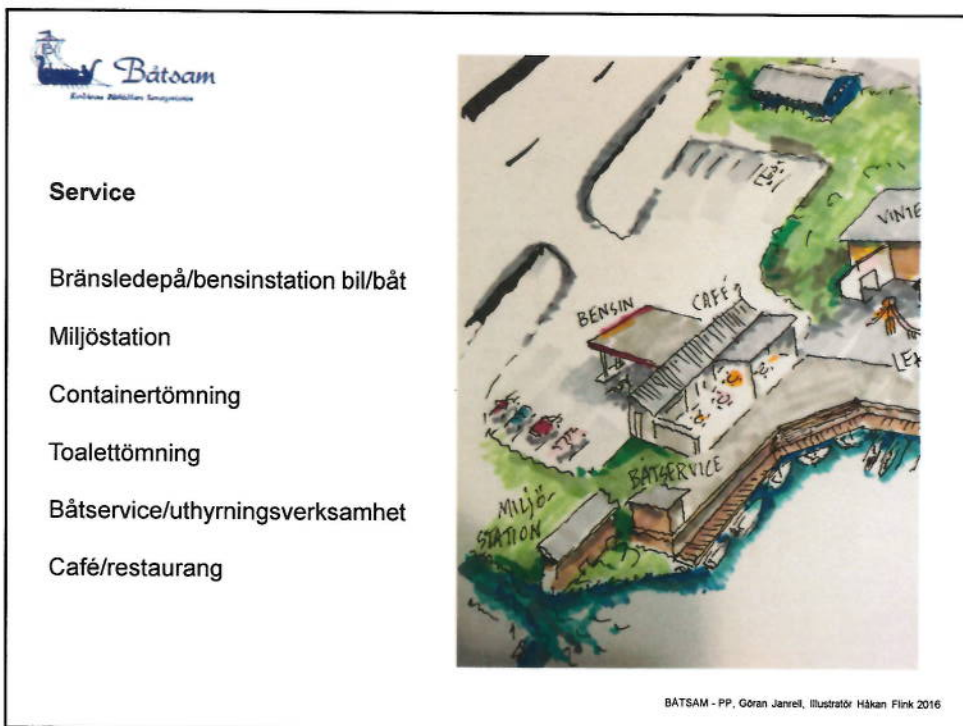

### Rosenholms udde

Förutsättningar:

I anslutning till ABB Arena Karlskrona (Rosenholm), anläggning för idrott och friluftsliv.

Rosenholms udde ligger strandnära och utgör en naturlig plats för båtsport, fritidsbåtsverksamhet samt kultur länkad till marin och fritid.

Anläggningen är byggd för service och båtunderhåll mm – idag finns här Carlskrona Veteranbåtklubb, marint hantverk mm

Infrastruktur på plats – byggnader, verkstäder, maskiner, ramper, kajer, dimensionerade el-uttag/kopplingar i hela området, vatten, vägar, uppställningsytor och parkeringar.

BÅTSAM - PP, Göran Janrell, Illustratör Håkan Flink 2016

**Uppläggningsplatser**

Uppläggningsplatser under tak  
Aktivitetsbodar och lekplats

Uppläggningsplatser utomhus  
Sommartid husbilscamping

BÅTSAM - PP, Göran Janrell, Illustratör Håkan Flink 2016