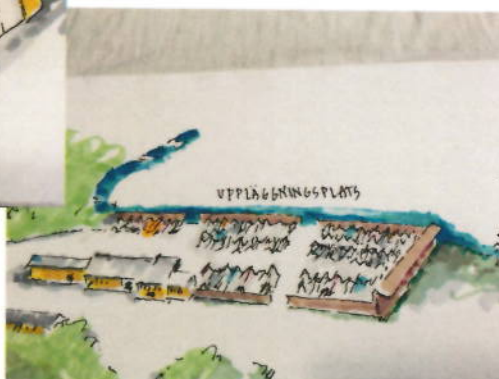

Uppläggningsplatser under tak
Aktivitetsbodar och lekplats

Uppläggningsplatser utomhus
Sommartid husbilscamping